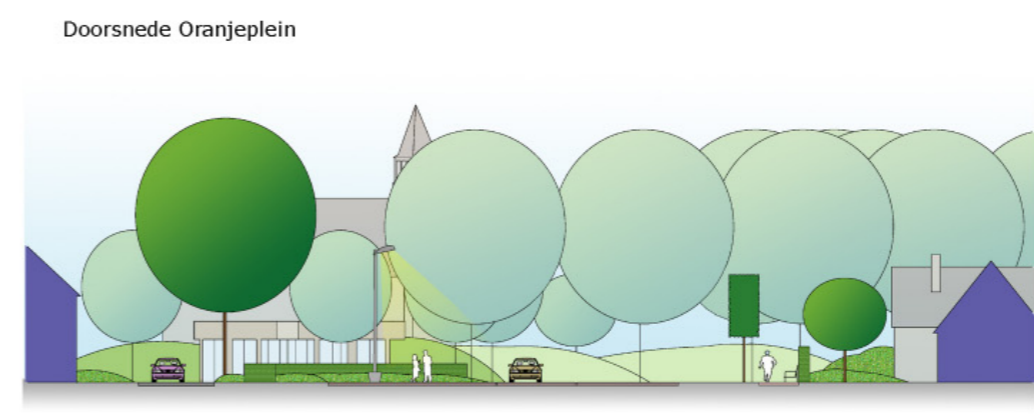

# Herinrichting Ring Oranjeplein Nieuwdorp

Schaal 1:500

**bosch stabbers**  
TUIN- EN LANDSCHAPSARCHITECTEN